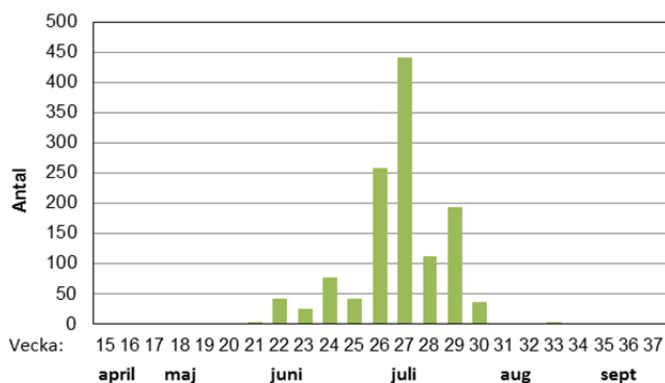

Figur 6. Fördelning av antal arter per lokal och lokaltyp under 2011. Röda staplar (till vänster) visar slingor (totalt 98 st), gröna staplar (till höger) visar punktlokaler (totalt 173 st). Medelvärde för slingorna är 21,1 arter per lokal, för punktlokalerna 14,5 arter per lokal.

Väddnätfjäril

Euphydryas aurinia (Marsh Fritillary)

Väddnätfjäril är en sällsynt art som är klassad som sårbar (VU) i rödlistan. Arten är en av de tolv svenska arter som finns med i den europeiska miljöindikatorn för gräsmarksfjärilar. Väddnätfjärilen är beroende av värdväxten ängsvädd och finns i fuktiga ängsmarker på Öland och Gotland samt lokalt längs kraftledningsgator i Sveland. Väddnätfjärilen rapporterades med totalt 13 individer och sågs från Sångkärrsbäcken i Västmanland och Branden, Gothem på Gotland. Högsta antalet, 8 individer, sågs 6 juni vid Branden, Gothem.

Ängsnätfjäril

Melitaea cinxia (Glanville Fritillary)

Ängsnätfjäril är relativt vanlig på Öland och Gotland men förekommer därutöver endast sparsamt på södra Sveriges fastland. Arten är klassad som nära hotad (NT) i rödlistan. Ängsnätfjäril trivs i torra sand- och alvarmarker med rik flora och sågs med 220 exemplar säsongen 2011 vilket var klart färre än förväntat (se Figur 7). Som mest noterades 41 individer den 30 maj vid NV Krankesjön i Skåne.

Sotnätfjäril

Melitaea diamina (False Heath Fritillary)

Sotnätfjäril förekommer sällsynt i Skåne och på Öland samt i ett bälte från Värmland nordost mot Gästrikland. Arten är klassad som NT (Nära hotad) i rödlistan och förekommer bland annat på fuktiga ängar i skogsmark och på strandängar. Totalt sågs 44 sotnätfjärilar 2011 och högsta noteringen på en dag var 23 individer den 27 juni i Trunelän, Maglehem i Skåne.