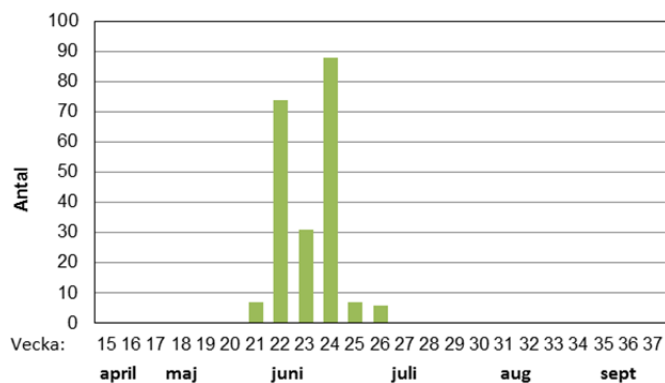

Ängsnätfjäril

Melitaea cinxia (Glanville Fritillary)

Ängsnätfjäril är relativt vanlig på Öland och Gotland men förekommer därutöver endast sparsamt på södra Sveriges fastland. Arten är klassad som nära hotad (NT) i rödlistan. Ängsnätfjäril trivs i torra sand- och alvarmarker med rik flora och sågs med 220 exemplar säsongen 2011 vilket var klart färre än förväntat (se Figur 7). Som mest noterades 41 individer den 30 maj vid NV Krankesjön i Skåne.