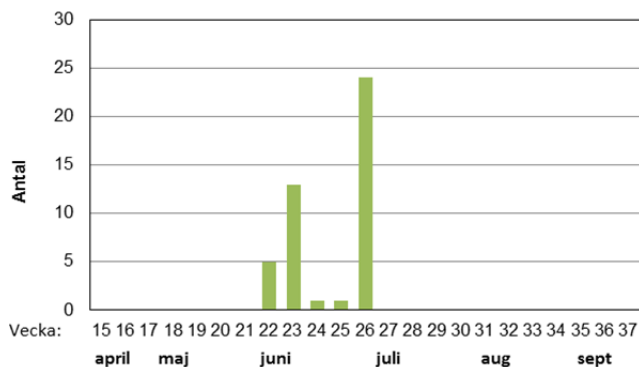

Figur 6. Fördelning av antal arter per lokal och lokaltyp under 2011. Röda staplar (till vänster) visar slingor (totalt 98 st), gröna staplar (till höger) visar punktlokaler (totalt 173 st). Medelvärde för slingorna är 21,1 arter per lokal, för punktlokalerna 14,5 arter per lokal.

Väddnätfjäril

Euphydryas aurinia (Marsh Fritillary)

Väddnätfjäril är en sällsynt art som är klassad som sårbar (VU) i rödlistan. Arten är en av de tolv svenska arter som finns med i den europeiska miljöindikatorn för gräsmarksfjärilar. Väddnätfjärilen är beroende av värdväxten ängsvädd och finns i fuktiga ängsmarker på Öland och Gotland samt lokalt längs kraftledningsgator i Sveland. Väddnätfjärilen rapporterades med totalt 13 individer och sågs från Sångkärrsbäcken i Västmanland och Branden, Gothem på Gotland. Högsta antalet, 8 individer, sågs 6 juni vid Branden, Gothem.

Ängsnätfjäril

Melitaea cinxia (Glanville Fritillary)

Ängsnätfjäril är relativt vanlig på Öland och Gotland men förekommer därutöver endast sparsamt på södra Sveriges fastland. Arten är klassad som nära hotad (NT) i rödlistan. Ängsnätfjäril trivs i torra sand- och alvarmarker med rik flora och sågs med 220 exemplar säsongen 2011 vilket var klart färre än förväntat (se Figur 7). Som mest noterades 41 individer den 30 maj vid NV Krankesjön i Skåne.