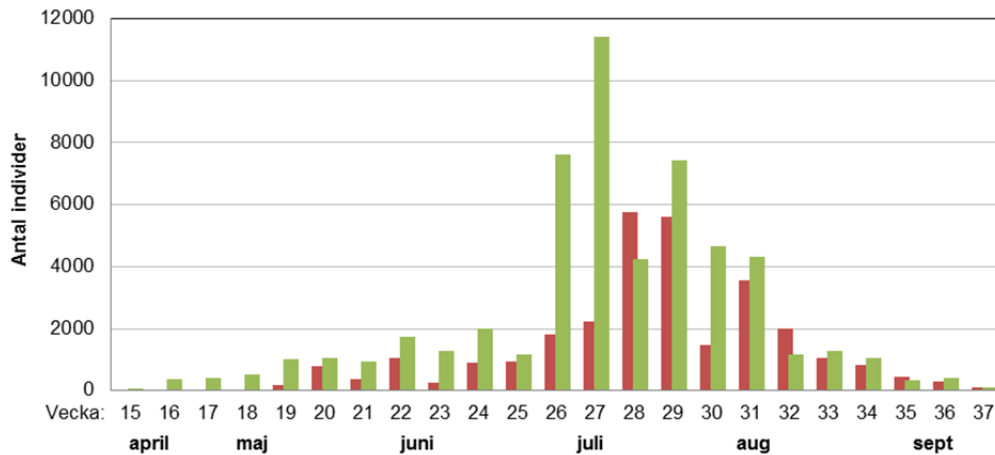

Figur 4. Totalt antal observerade individer per art för 2011. Totalt har 54 700 individer av 92 arter observerats 2011 vid Svensk Dagfjärilsövervaknings 98 sling- och 173 punktlokaler. (Forts. på nästa sida)

Figur 5. Fördelning av antal individer under 2010 och 2011. Röda staplar (till vänster) visar 2010, gröna staplar (till höger) visar 2011. Totalt sågs 29 900 individer under 2010 och 54 700 under 2011.

Figur 6. Fördelning av antal arter per lokal och lokaltyp under 2011. Röda staplar (till vänster) visar slingor (totalt 98 st), gröna staplar (till höger) visar punktlokaler (totalt 173 st). Medelvärde för slingorna är 21,1 arter per lokal, för punktlokalerna 14,5 arter per lokal.