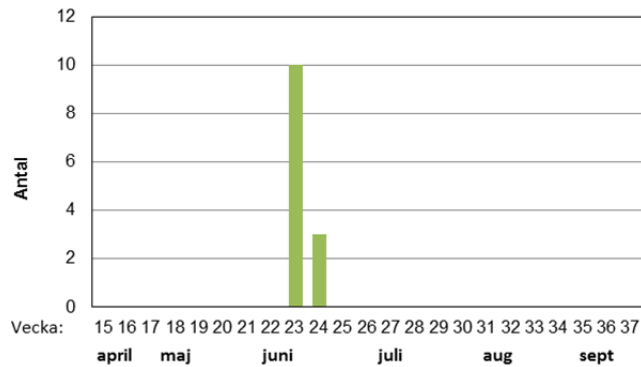

Väddnätfjäril

Euphydryas aurinia (Marsh Fritillary)

Väddnätfjäril är en sällsynt art som är klassad som sårbar (VU) i rödlistan. Arten är en av de tolv svenska arter som finns med i den europeiska miljöindikatorn för gräsmarksfjärilar. Väddnätfjärilen är beroende av värdväxten ängsvädd och finns i fuktiga ängsmarker på Öland och Gotland samt lokalt längs kraftledningsgator i Sveland. Väddnätfjärilen rapporterades med totalt 13 individer och sågs från Sångkärrsbäcken i Västmanland och Branden, Gothem på Gotland. Högsta antalet, 8 individer, sågs 6 juni vid Branden, Gothem.