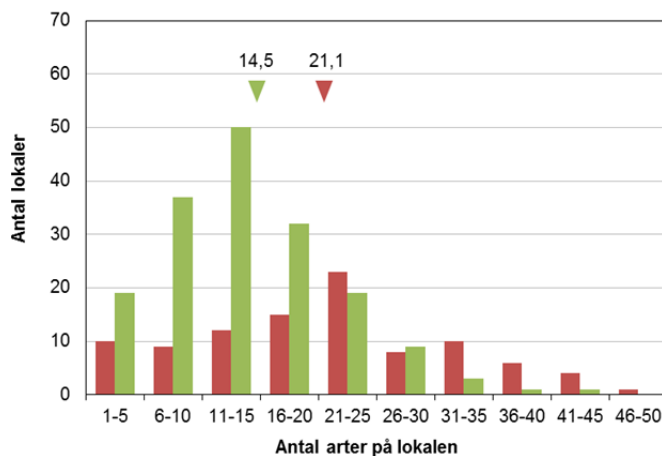

Figur 6. Fördelning av antal arter per lokal och lokaltyp under 2011. Röda staplar (till vänster) visar slingor (totalt 98 st), gröna staplar (till höger) visar punktlokaler (totalt 173 st). Medelvärde för slingorna är 21,1 arter per lokal, för punktlokalerna 14,5 arter per lokal.